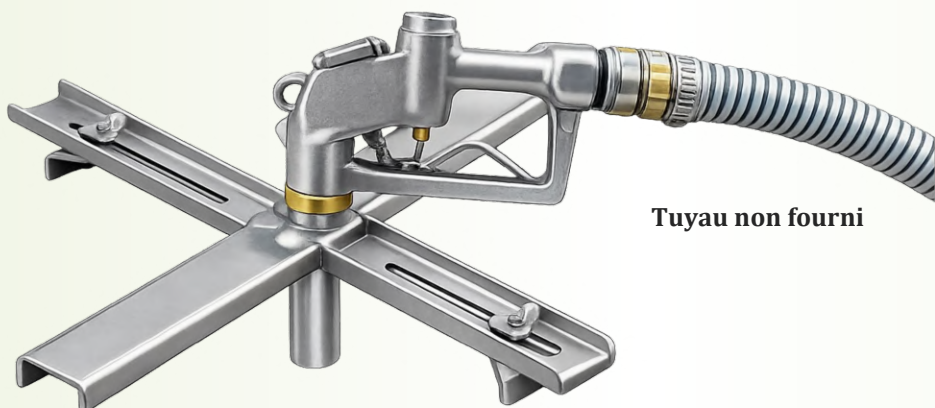

PISTOLET DE REMPLISSAGE REMPLISUR AVEC ARRÊT AUTOMATIQUE

SOLHEAD

NOUVEAUTÉ

Tuyau non fourni

Remplissage sécurisé

Arrêt automatique du remplissage

2 débits de remplissage - 100L/min et 140L/min

Maintien sécurisé et parfaitement stable sur trou d'homme

Ensemble Pistolet + Croix
REPLI + REPLICX650

**REPLISSEZ VOTRE PULVÉRISATEUR FACILEMENT,
EN TOUTE SÉCURITÉ ET SANS DÉBORDEMENT.**